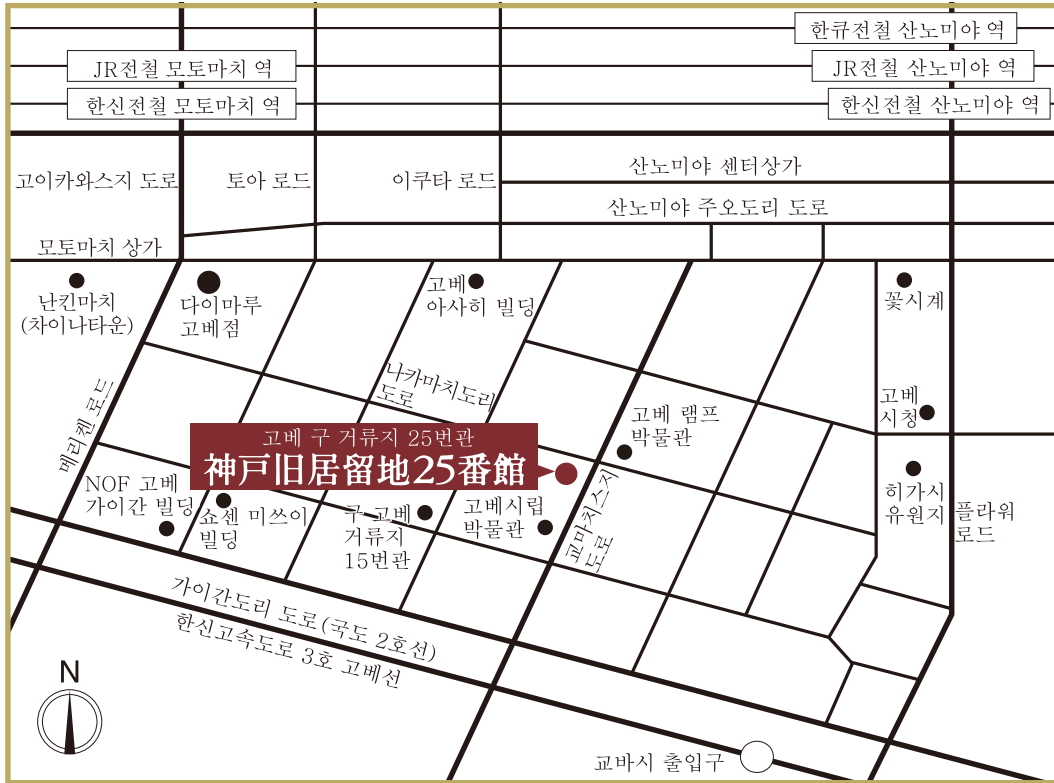

교통편

ACCESS

자동차를 이용할 경우

○한신고속도로 3호 고베선 교바시 I.C.에서 3분

지하철을 이용할 경우

아래 교통편 중에서 가까운 역을 이용하여 방문해 주십시오.

- JR전철 고베선 「산노미야」역,
 한큐전철 고베선·한신전철 본선 「산노미야」역에서 걸어서 10분
- JR전철 고베선·한신전철 본선 「모토마치」역에서 걸어서 6분
- 고베 시영지하철 가이간선 「규료류지·다이마루 마에」역에서 걸어서 4분

[주소] 고베시 주오구 교마치 25번지